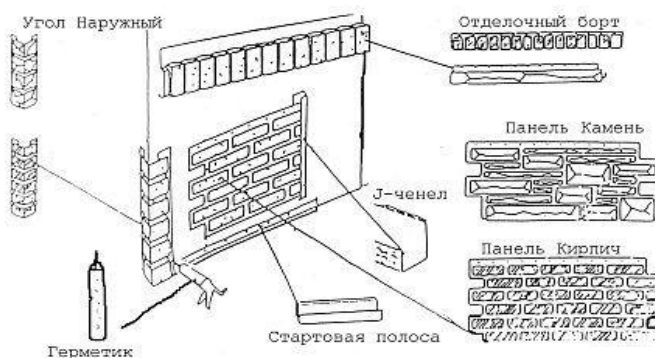

Виниловые облицовочные панели VOX

Наименование	Цвет / материал	Размер, мм	Ед.изм.	Цена
Панель под камень				
Панель	Windsor (Красный Хамелеон), Dover (Коричневый)	1095* 446	шт.	440
Внутренний угол		446 мм.	шт.	474
Наружный угол		446 мм.	шт.	474
Панель под кирпич				
Панель	коричневый, песочный темный, красный	1113* 467	шт.	440
Внутренний угол		467 мм.	шт.	474
Наружный угол		467 мм.	шт.	474
Аксессуары				
J-профиль 1-1/4"	серый	длина-3.66м	шт.	330
Финишная планка		длина-3.00м	шт.	206
Стартовая планка	сталь	2000мм	шт.	150