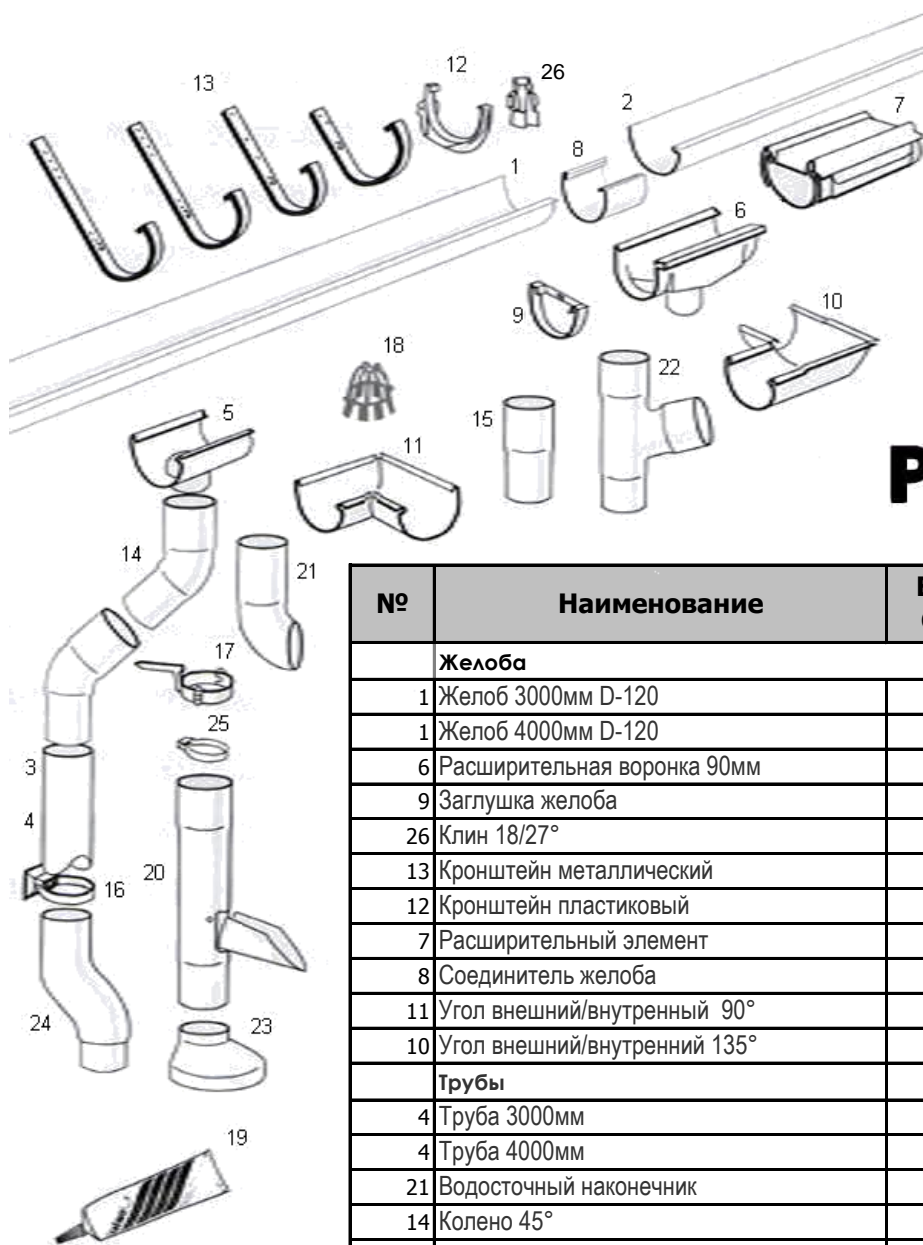

Водосточная система Plastmo (Польша)

Plastmo

№	Наименование	Белый, Серый	Коричн., черный	Красный, зеленый
Желоба				
1	Желоб 3000мм D-120	388,00	486,00	495,00
1	Желоб 4000мм D-120	532,00	648,00	660,00
6	Расширительная воронка 90мм	252,00	264,00	310,00
9	Заглушка желоба	70,00	74,00	85,50
26	Клин 18/27°	70,00	70,00	—
13	Кронштейн металлический	150,00	150,00	150,00
12	Кронштейн пластиковый	54,00	56,00	66,00
7	Расширительный элемент	860,00	890,00	1000,00
8	Соединитель желоба	54,00	60,00	71,50
11	Угол внешний/внутренний 90°	200,00	211,00	248,00
10	Угол внешний/внутренний 135°	500,00	580,00	650,00
Трубы				
4	Труба 3000мм	483,00	540,00	633,00
4	Труба 4000мм	644,00	720,00	844,00
21	Водосточный наконечник	137,00	167,00	170,50
14	Колено 45°	160,00	180,00	—
14	Колено 60°	132,00	150,00	163,00
14	Колено 75°	132,00	150,00	163,00
23	Крышка водосборника	200,00	250,00	—
22	Разветвление 60° (тройник)	450,00	490,00	550,00
20	Отвод для бочки	3100,00	3100,00	3500,00
24	Переходной элемент для водосборника	270,00	380,00	—
15	Соединитель трубы	78,00	86,00	95,00
16	Хомут пластиковый (за штуку)	70,00	79,00	90,00