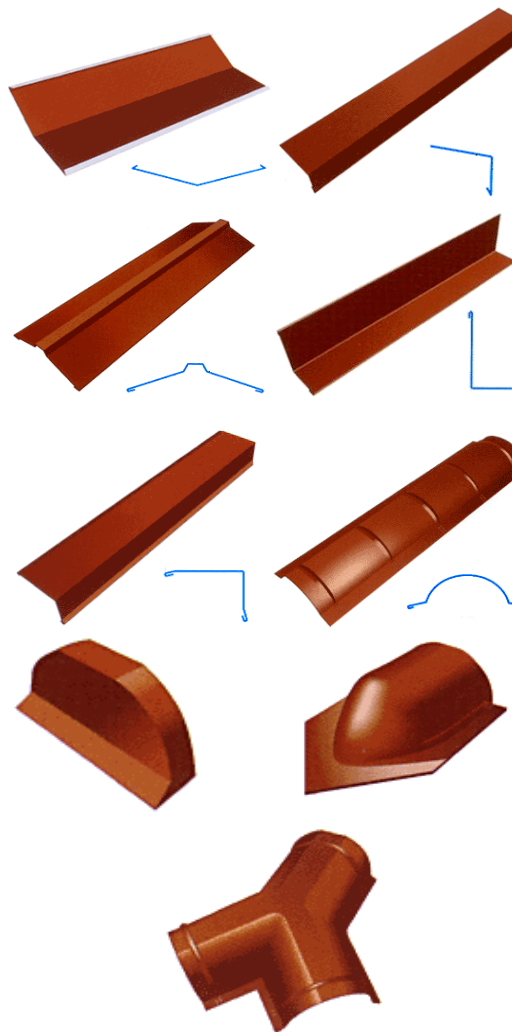

Металлочерепица Scandinavia (Финляндия)

Наименование	Цвета	Размеры	Ед. Изм	Покрытие		
				PE	PUR	PVC
Складские длины						
Металлочерепица "Scandinavia" 0,5 Classic	RR32(коричневый), RR28(красный), RR11(зеленый)	Длина - 0,47м, 1,17м, 2,22м, 3,60м * 1,15м	м2	240,00р.	—	—
Металлочерепица "Scandinavia" 0,5 Classic	RR32(коричневый), RR29(кирпичный)	Длина - 0,47м, 1,17м, 2,22м, 3,60м * 1,15м	м2	—	335,00р.	—
Заказные длины						
Металлочерепица "Scandinavia" 0,5 Classic	RR32(коричневый), RR28(красный), RR11(зеленый)	Длина - от 0,35м до 6м * 1,15м	м2	295,00р.	—	—
Металлочерепица "Scandinavia" 0,5 Classic	Любой цвет по карте RR	Длина - от 0,35м до 6м * 1,15м	м2	305,00р.	350,00р.	345,00р.

PE - полиэстер, PVC - пластизол, PUR - пурал

SCANDINAVIA

Фасонные элементы

Наименование	Ед. Изм	Цена		
		PE	PUR	PVC
Ендова 2000мм	шт.	620,00р.	660,00р.	790,00р.
Карнизная планка 2000мм	шт.	370,00р.	400,00р.	430,00р.
Конек плоский 2000мм	шт.	450,00р.	470,00р.	550,00р.
Пристенная планка 2000мм	шт.	470,00р.	450,00р.	540,00р.
Накладка ендовы 2000мм	шт.	450,00р.	470,00р.	520,00р.
Торцевая планка 2000мм	шт.	420,00р.	450,00р.	510,00р.
Конек полукруглый 2000мм	шт.	805,00р.	1 090,00р.	1 090,00р.
Заглушка конька торцевая	шт.	280,00р.		
Заглушка конька шатровая	шт.	760,00р.		
Тройник Y-образный*	шт.	850,00р.		
Тройник T-образный*	шт.	1 280,00р.		
Гладкий лист 1,25 * 2м.	шт.	898,00р.	1 328,00р.	1 350,00р.