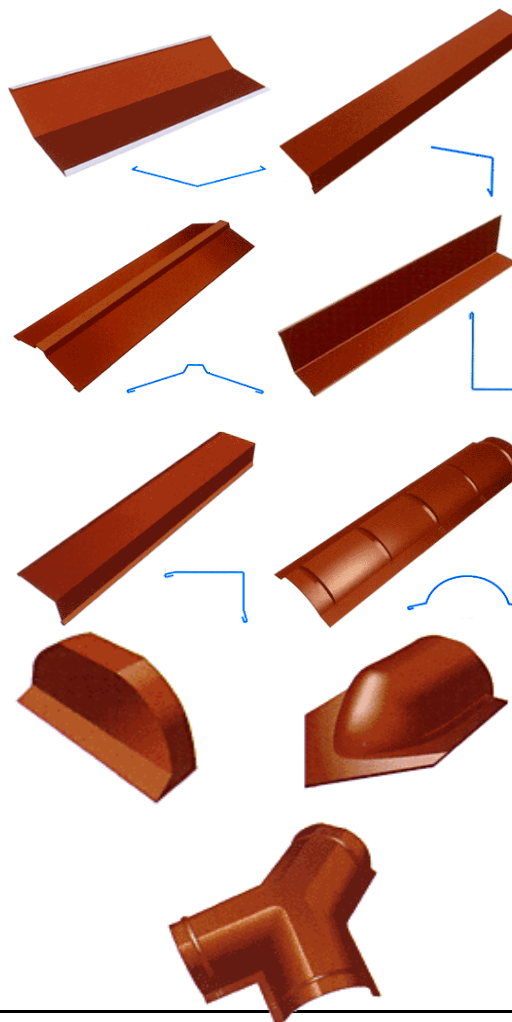

## Металлочерепица Ruukki (Финляндия)

Наименование	Цвета	Размеры	Ед. Изм	Покрытие		
				PE	PUR	MPUR
<b>Заказные длины</b>						
Металлочерепица "Ruukki" 0,5 Classic (Шаг 350мм)	Любой цвет по карте RR	Длина - от 0,35м до 6м * 1,15м	м2	11,80	14,30	14,30

### Фасонные элементы

Наименование	Ед. Изм	Цена		
		PE	PUR	MPUR
Ендова 2000мм	шт.	26,90	30,56	32,79
Карнизная планка 2000мм	шт.	8,56	9,80	10,80
Конек плоский 2000мм	шт.	12,14	14,60	15,00
Пристенная планка 2000мм	шт.	13,11	16,65	17,90
Накладка ендовы 2000мм	шт.	12,15	13,95	14,95
Торцевая планка 2000мм	шт.	10,82	11,70	12,15
Конек полукруглый 2100мм	шт.	16,48	20,36	20,77
Заглушка конька торцевая	шт.		4,26	
Заглушка конька шатровая	шт.		22,00	
Тройник Y-образный*	шт.		35,60	
Тройник T-образный*	шт.		30,20	
Гладкий лист 1,25 * 2м.	шт.			