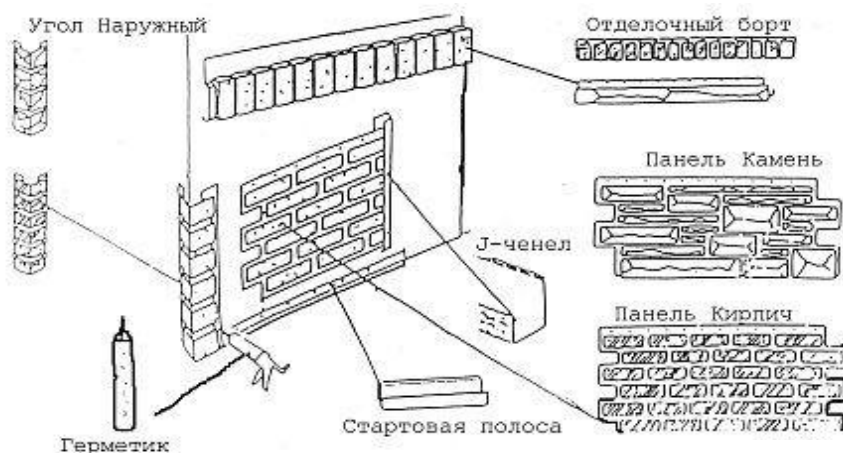

Виниловые облицовочные панели Nailite (США)

Наименование	Цвет / материал	Размер, мм	Ед.изм.	Цена
Серия Hand-Cut Stone. Натуральный камень.				
Панель		1009* 445	шт.	525
Бортик	Glasier White, Desert Buff, Canyon Grey, Mountain Red	92*914	шт.	470
Наружный угол		101*457*101	шт.	455
Серия Hand-Laid Brick. Кирпич.				
Панель	Colonial White, Buff Blend, Used	1009* 445	шт.	525
Бортик	Buff, Red Blend, User Red, Char Brown	1003*450	шт.	470
Наружный угол		45*813	шт.	455
Серия Stacked Stone. Природный камень.				
Панель	Sierra brown, Granite grey, Desert Sunset, Ivory, Sandstone.	1009* 445	шт.	525
Наружный угол		45*813	шт.	475
Серия Hand-Split Shake. Щеп.				
Панель		1009* 445	шт.	525
Наружный угол 1	Birchwood, Traditional Cedar	115*27*115	шт.	515
Наружный угол 2		101*457*101	шт.	515
Аксессуары				
J-профиль 1-1/4"	серый	длина-3.66м	шт.	325
Стартовая планка	сталь	2000мм	шт.	150
Стартовая планка	алюминий	3000мм	шт.	325
Герметик Mortar Fill		330мл	туба	292