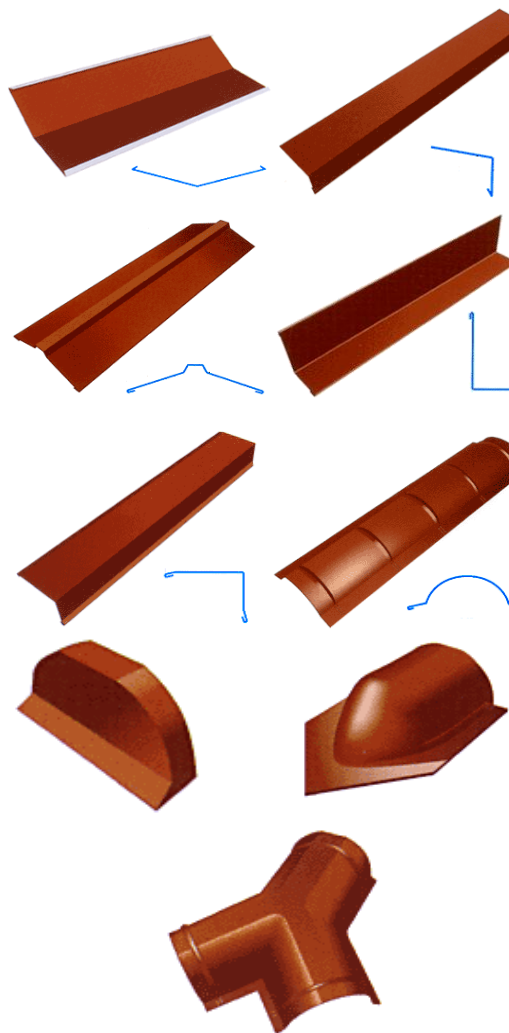

Металлочерепица Metehe (Финляндия)

Наименование	Цвета	Размеры	Ед. Изм	Покрытие		
				PE	MPE	PUR
Складские длины						
Металлочерепица "Metehe" 0,5 Classic (Шаг 350мм)	RR32(коричневый), RR28(красный), RR11(зеленый)	Длина - 0,85м, 1,17м, 2,22м, 3,27м, 3,60м * 1,15м	м2	225,00р.	—	320,00р.
Заказные длины						
Металлочерепица "Metehe" 0,5 Classic (Шаг 350мм)	Любой цвет по карте RR	Длина - от 0,35м до 6м * 1,15м	м2	305,00р.	340,00р.	350,00р.
Металлочерепица "Metehe" 0,5 Simfonia (Шаг 400мм)	Любой цвет по карте RR	Длина - от 0,35м до 6м * 1,15м	м2	325,00р.	360,00р.	370,00р.

PE - полиэстер, MPE - матовый полиэстер, PUR - пурал

Фасонные элементы

Наименование	Ед. Изм	Цена		
		PE	MPE	PUR
Ендова 2000мм	шт.	620,00р.	660,00р.	790,00р.
Карнизная планка 2000мм	шт.	330,00р.	360,00р.	430,00р.
Конек плоский 2000мм	шт.	410,00р.	430,00р.	520,00р.
Пристенная планка 2000мм	шт.	470,00р.	450,00р.	540,00р.
Накладка ендовы 2000мм	шт.	410,00р.	430,00р.	520,00р.
Торцевая планка 2000мм	шт.	385,00р.	400,00р.	480,00р.
Конек полукруглый 2000мм	шт.	745,00р.	870,00р.	895,00р.
Заглушка конька торцевая	шт.	280,00р.		
Заглушка конька шатровая	шт.	760,00р.		
Тройник Y-образный*	шт.	850,00р.		
Тройник T-образный*	шт.	1 280,00р.		
Гладкий лист 1,25 * 2м.	шт.	850,00р.	1 156,00р.	1 250,00р.