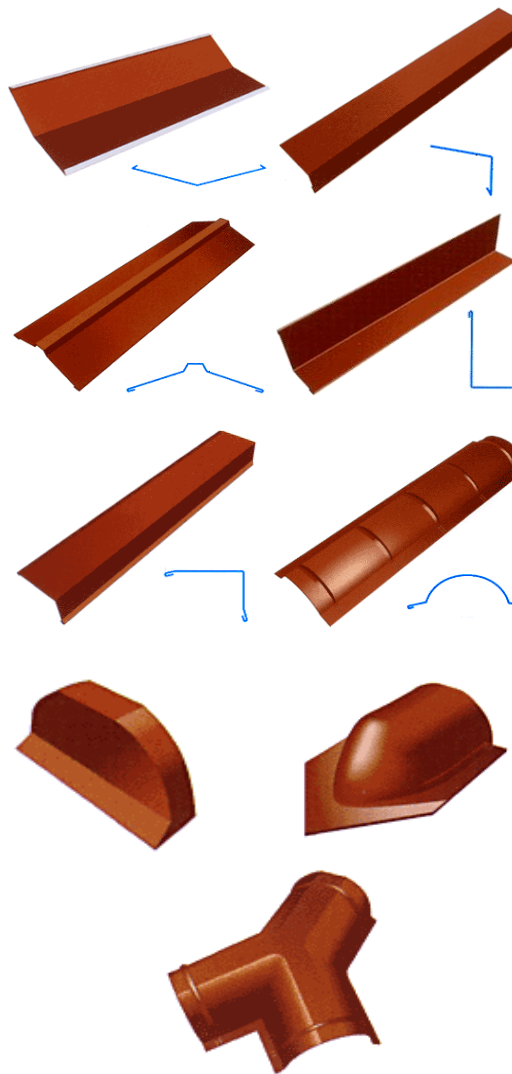

Металлочерепица М35 (Россия)

| Наименование | Цвета | Размеры | Ед. Изм | Покрытие | | |
|---|--|---|---------|----------|----------|----------|
| | | | | РЕ | PRISMA | PVC |
| Складские длины | | | | | | |
| Металлочерепица "М 35" 0,5 (Шаг 350мм) | 8017(коричневый), 3011(красный), 6005(зеленый) | Длина - 0,80м, 1,16м, 2,21м, 3,61м * 1,18м | м2 | 215,00р. | 350,00р. | — |
| Заказные длины | | | | | | |
| Металлочерепица "М 35" 0,5 (Шаг 350мм) | Любой цвет по карте RAL | Длина - от 0,35м до 6м * 1,18м | м2 | 245,00р. | 420,00р. | 410,00р. |

РЕ - полиэстер, МРЕ - матовый полиэстер, PUR - пурал

Фасонные элементы

| Наименование | Ед. Изм | Цена | | |
|--------------------------|---------|----------|------------|------------|
| | | РЕ | PRISMA | PVC |
| Ендова 2000мм | шт. | 660,00р. | 1 088,00р. | 1 088,00р. |
| Карнизная планка 2000мм | шт. | 264,00р. | 297,00р. | 297,00р. |
| Конек плоский 2000мм | шт. | 396,00р. | 578,00р. | 578,00р. |
| Пристенная планка 2000мм | шт. | 358,00р. | 495,00р. | 495,00р. |
| Накладка ендовы 2000мм | шт. | 352,00р. | 534,00р. | 534,00р. |
| Торцевая планка 2000мм | шт. | 314,00р. | 435,00р. | 435,00р. |
| Конек полукруглый 2000мм | шт. | 520,00р. | 950,00р. | 1 050,00р. |
| Заглушка конька торцевая | шт. | 110,00р. | 140,00р. | 180,00р. |
| Заглушка конька шатровая | шт. | 245,00р. | 295,00р. | 340,00р. |
| Тройник Y-образный* | шт. | — | | |
| Тройник T-образный* | шт. | — | | |
| Гладкий лист 1,25 * 2м. | шт. | 710,00р. | 850,00р. | 1 150,00р. |